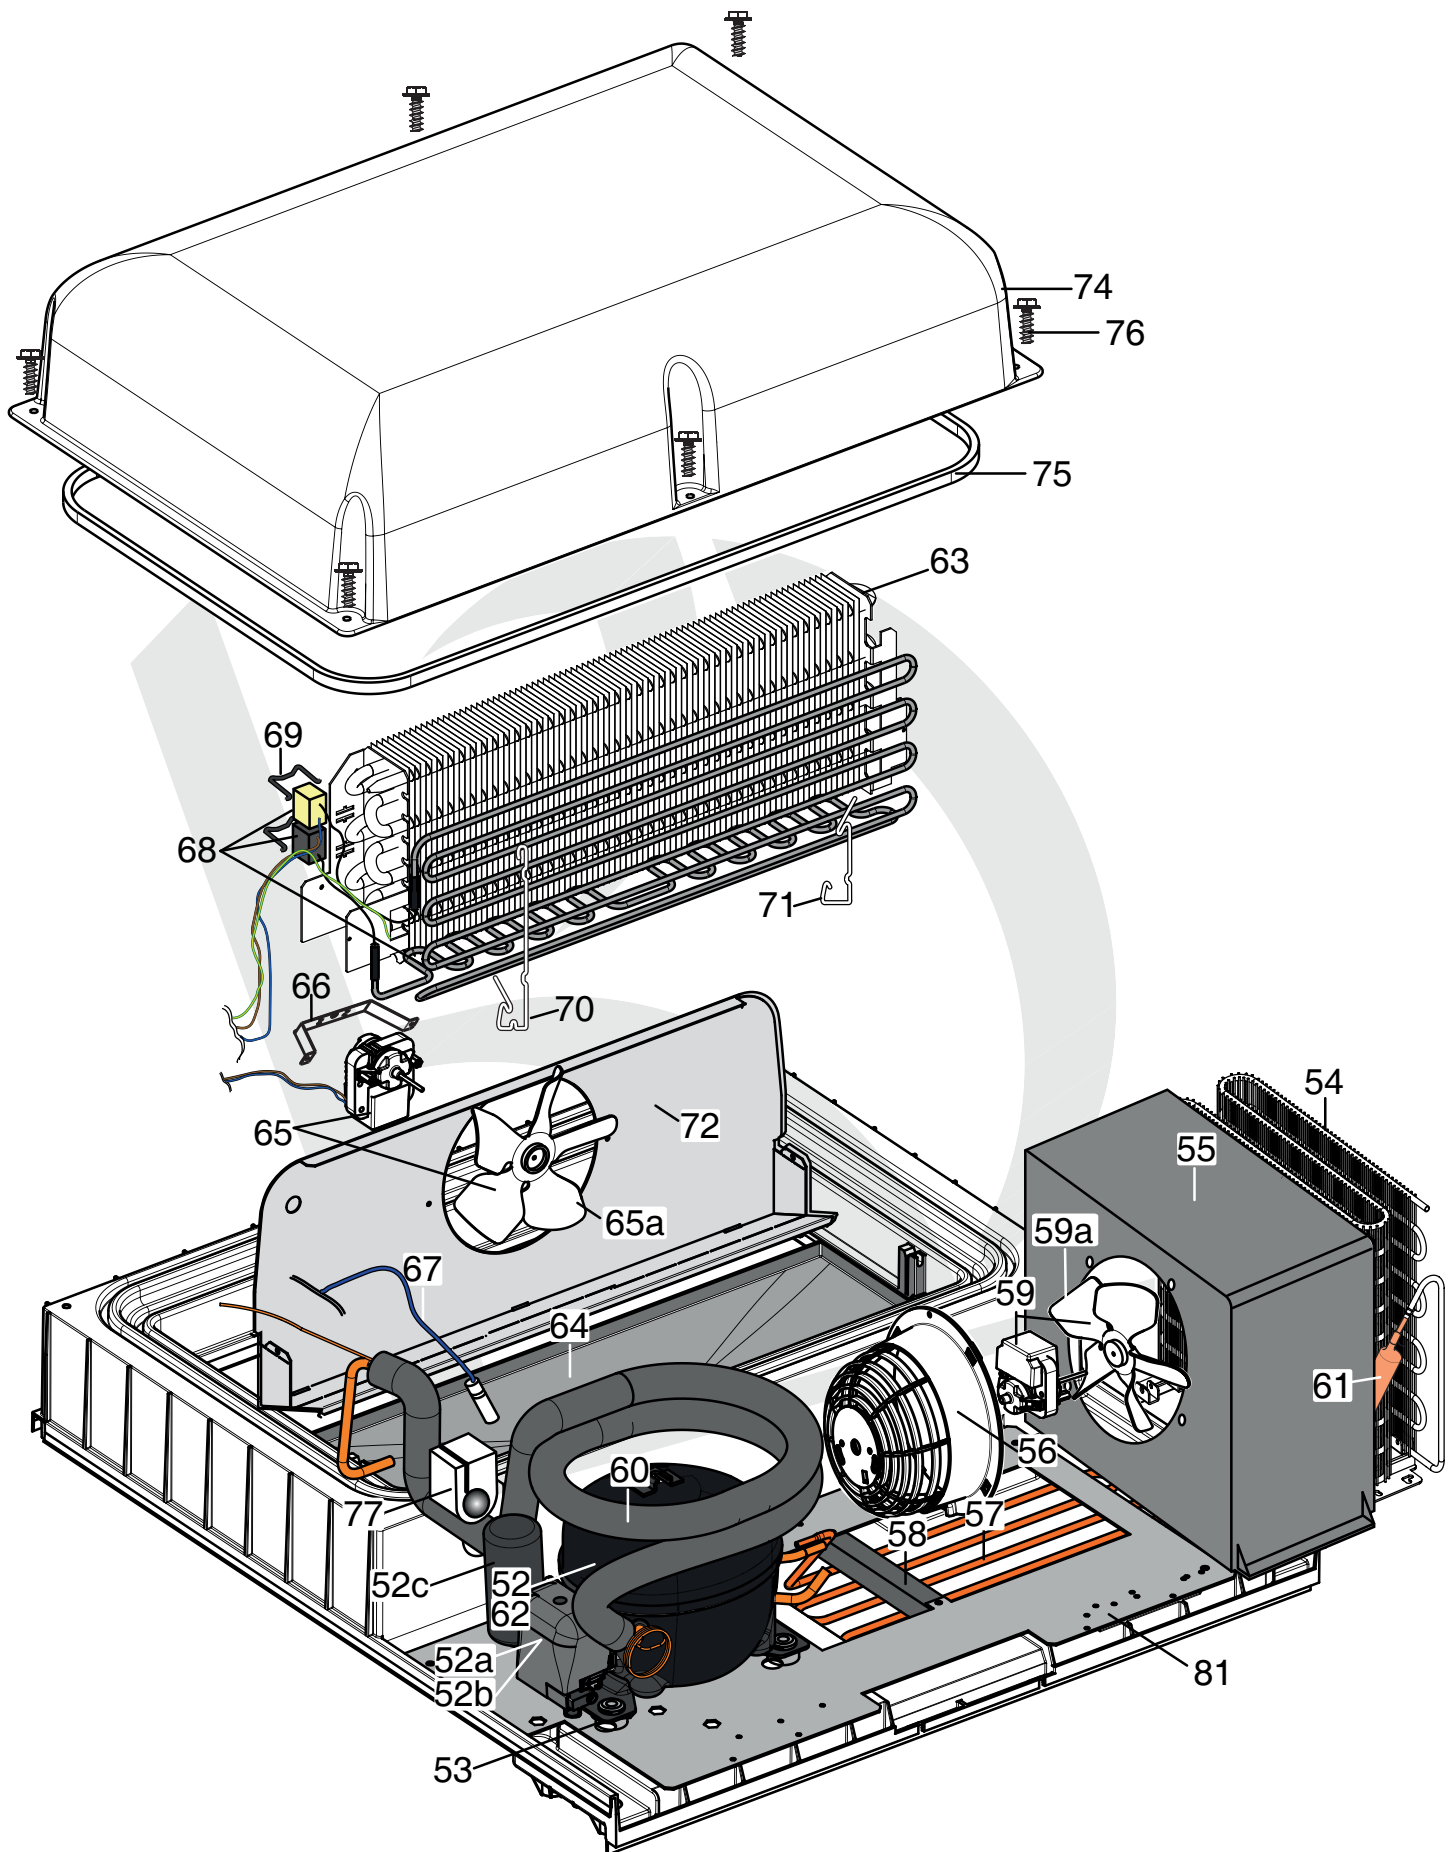

COOLING UNIT ASSEMBLY

for full door from 2021/38

CONTROL PANEL

for glass door always and full door up to 2021/37

Pos	Fact/code	Alias	Descrizione	Description	Ref/Note
1	541R05001	093243	Piedino	Foot	
1	518R03900	094098	Piedino Marine	Marine Foot	h,i,j,k,l
1a	518R02600	093244	Piedino anteriore porta vetro	Back foot glass door	c,d
2	217555204	093245	Vite per plastica per piedino	Screw (use by fix foot)	
3	518708601	093246	Vite M8x20 per fiss. staffa sup/inf	Screw M8X20 (use by fix bracket)	
4	502R17400	093247	Staffa supporto fianchi	Side support (upper)	
5	546R22800	093248	Distanziale per piede	Foot spacer	
6	501R38201	093249	Cremagliera	Rack	
7	501R47900	093250	Guida Sx	Left support	
7	501R63900	095061	Guida Sx Marine	Marine Left support	h,i,j,k,l
8	501R48100	093251	Guida Dx	Right support	
8	501R64000	095062	Guida Dx Marine	Marine Right support	h,i,j,k,l
9	514R10600	093252	Griglia 2/1	Grid 2/1	
10	514R12200	093253	Griglia di fondo	Bottom grid	
11	875R37401	*	Assieme carter interno	Internal protection assembly	
12	832R09001	093254	Cornice orizzontale	Horizontal frame	
13	832R09101	093255	Cornice verticale	Vertical frame	a,b,c,d,g
13	832R09300	093256	Cornice verticale	Vertical frame	e,f
14	835R27008	093289	Porta con guarnizione aisi 304	Gasket and door	a,g,m,n
14	835R27108	093290	Porta con guarnizione aisi 430	Gasket and door	b
15	835R27407	093581	Porta aisi 304	Door	a,g,m,n
15	835R27507	096028	Porta aisi 430	Door	b
16	548R06802	093257	Guarnizione porta vetro	Gasket glass door	glass door
16	548R08000	094152	Guarnizione porta cieca/pv LED	Gasket full door and LED glass door	full door
17	835704001	082219	Cerniera porta	Hinge door	
18	544700601	081654	Boccola per porta	Door bush	
19	833R21600	093341	Staffa inferiore porta	Lower stirrup door	
20	505723802	082257	Staffa superiore porta	Upper stirrup door	
21	541R05301	093271	Tappo per cerniere	Hole hinge plug	
22	835739900	087110	Ruota con freno	Wheel with brake	m,n
23	835740000	087111	Ruota senza freno	Wheel without brake	m,n
24	880R64100	093342	Traversa per 1/2 porte a304	Support half door a304	e
24	880R64200	093343	Traversa per 1/2 porte a430	Support half door a430	f
25	543R09900	093272	Cornice per traversa	Support half door frame	
26	501R51800	093275	Cremagliera ant. 1/2 porte superiore	Upper rack 1/2 doors	
27	501R51600	093276	Cremagliera ant. 1/2 porte	Lower rack 1/2 doors	
28	835R25410	093585	Ass.1/2 porta superiore a304	Upper half door a304	e
28	835R27909	093586	Ass.1/2 porta superiore a430	Upper half door a430	f
29	835R25509	093519	Ass.1/2 porta inferiore a304	Lower half door a304	e
29	835R27808	093520	Ass.1/2 porta inferiore a430	Lower half door a430	f
30	548R08100	094153	Guarnizione magnetica 1/2 porte	Half door gasket	
31	546R21100	093392	Boccola per cerniera 1/2 porte	Half door bush	
32	833R21900	093301	Ass. cerniera inferiore	Lower hinge assembly	
33	505R12400	093344	Cerniera centrale	Central hinge door	
34	833R21100	093433	Serratura	Serratura	
35	880R57001	093302	Ass. porta vetro	Glass door assembly	
36	879R15600	093274	Porta vetro	Glass door	
37	546R22400	093535	Tappo sup. dx pv	Upper right plug door GL	
38	546R22300	093536	Tappo sup. sx pv	Upper left plug door GL	
39	546R22500	093537	Tappo inf. dx pv	Lower right plug door GL	
40	546R22200	093538	Tappo inf. sx pv	Lower left plug door GL	
41	505R12700	093349	Cerniera superiore pv	Upper hinge GL	
42	833R21900	093301	Ass. staffa inf.(reversibile) pv	Lower bracket (reversible)	
43	835R28100	093320	Ass cerniera sup pv	Upper hinge GL	
44	546R23100	093517	Boccola per cerniera PV	Hinge bush GL	
45	880R60700	093303	Ass. porta lampada completo	Light support assembly	c,d up to 2471... c,d,j from 2481...
45	835R26801	094484	Ass. porta lampada completo	Light support assembly	
46	661R01000	093350	Lampada 28W	Neon 28W	
47	546R22600	093258	Frontale lampada	Protection light	
48	501R49500	093351	Tappo chiusura luce	Plug of clousure	
49	546R23200	093352	Ferma cavo	Wiring stopper	