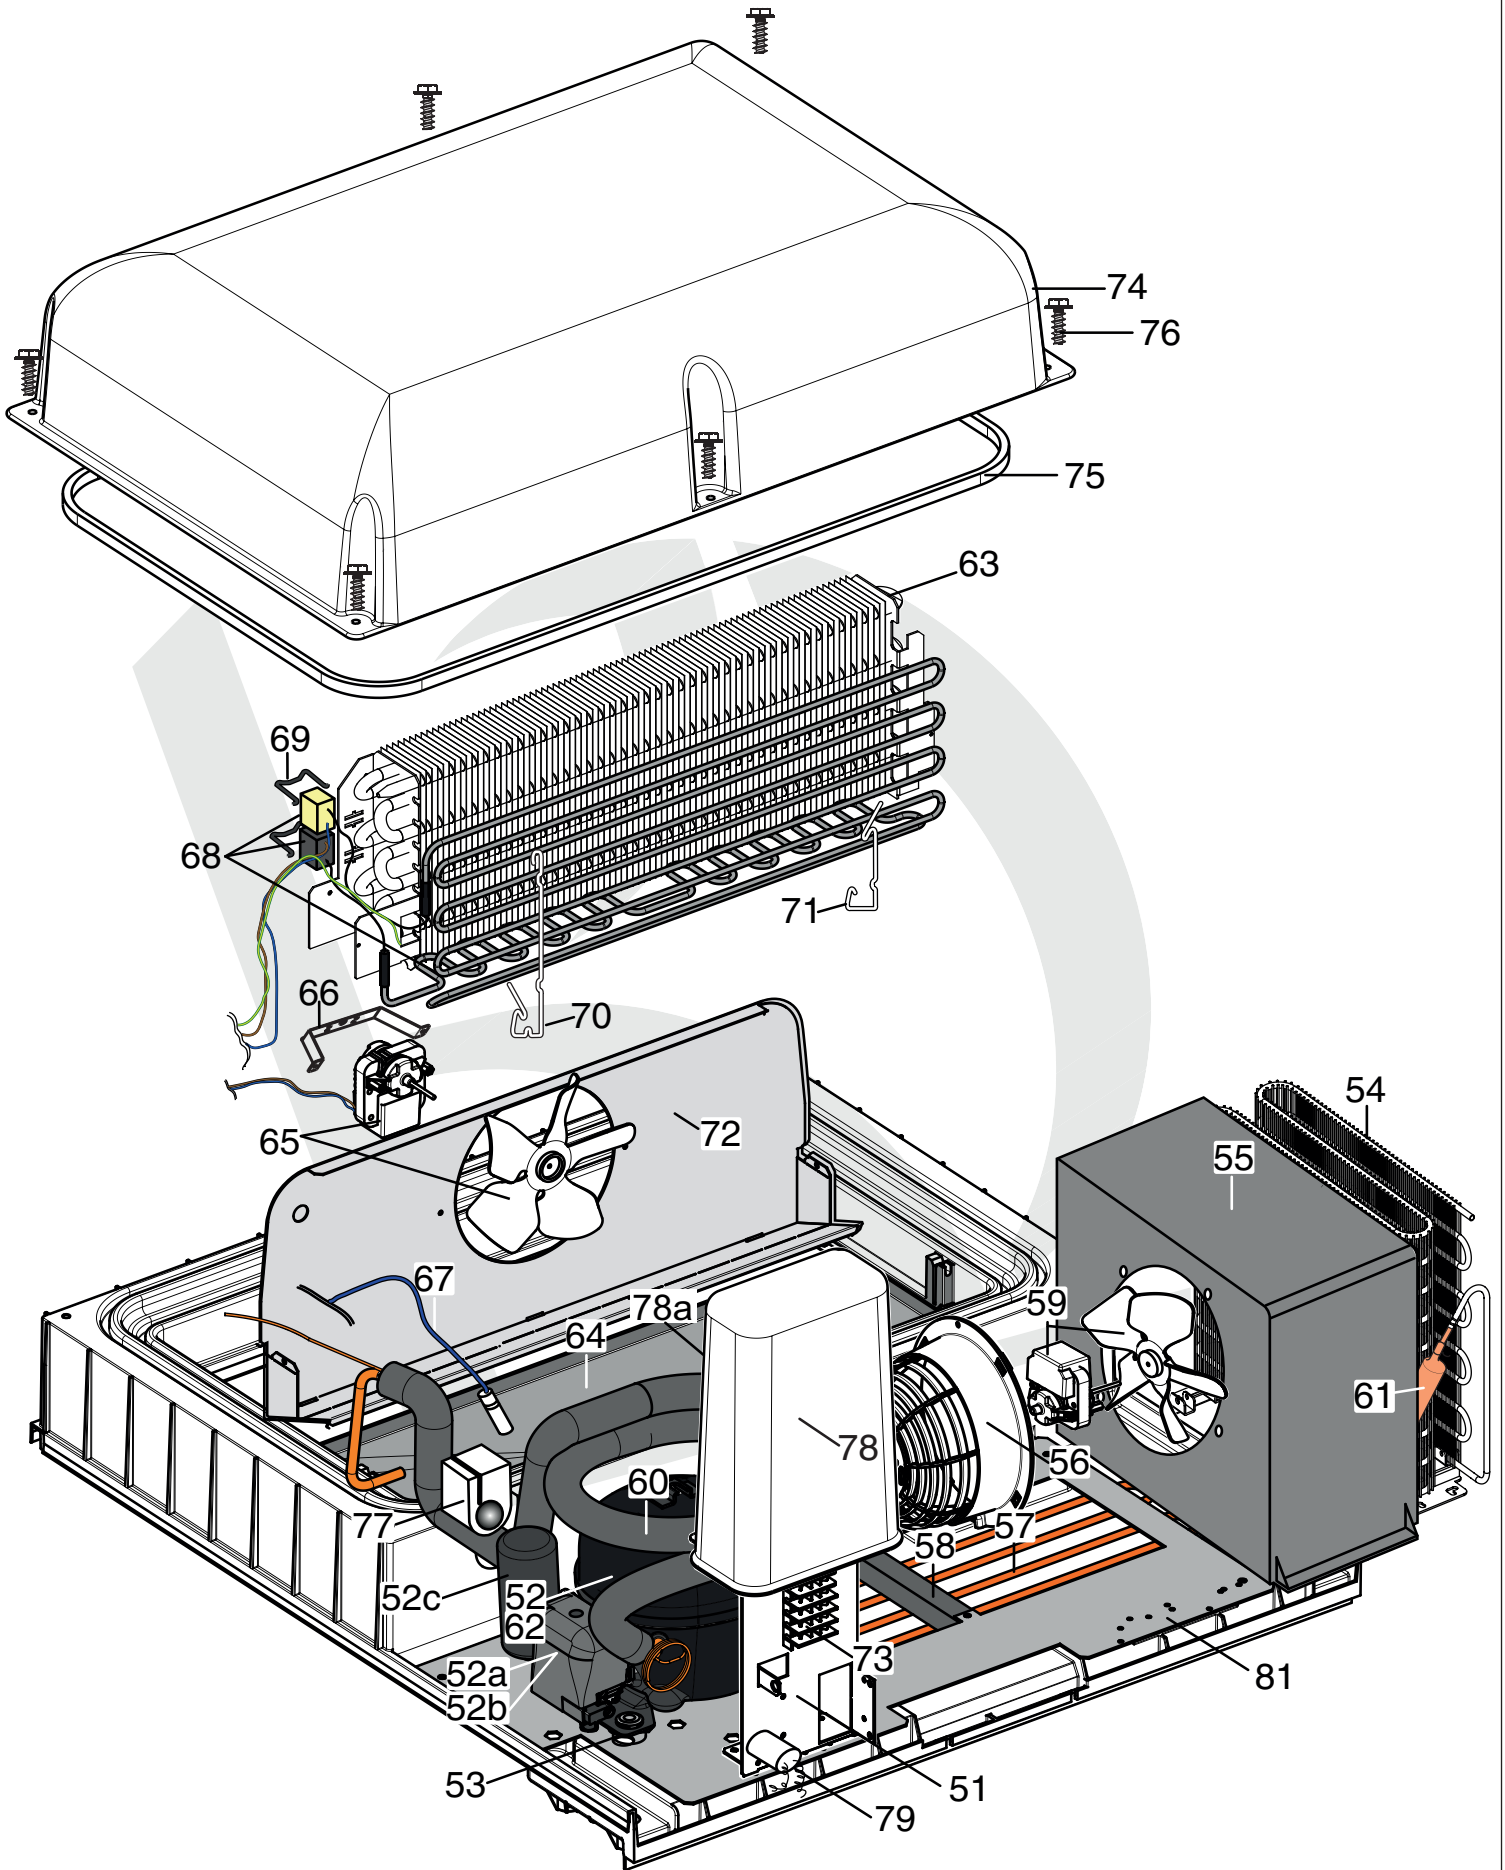

COOLING UNIT ASSEMBLY

for full door from 2021/38

CONTROL PANEL

for glass door always and full door up to 2021/37

Pos	Fact/code	Alias	Descrizione	Description	Ref/Note
1	541R05001	093243	Piedino	Foot	
1	518R03900	094098	Piedino Marine	Marine Foot	h,i,j,k,l
1a	518R02600	093244	Piedino anteriore porta vetro	Back foot glass door	c,d
2	217555204	093245	Vite per plastica per piedino	Screw (use by fix foot)	
3	518708601	093246	Vite M8x20 per fiss. staffa sup/inf	Screw M8X20 (use by fix bracket)	
4	502R17400	093247	Staffa supporto fianchi	Side support (upper)	
5	546R22800	093248	Distanziale per piede	Foot spacer	
6	501R38201	093249	Cremagliera	Rack	
7	501R47900	093250	Guida Sx	Left support	
7	501R63900	095061	Guida Sx Marine	Marine Left support	h,i,j,k,l
8	501R48100	093251	Guida Dx	Right support	
8	501R64000	095062	Guida Dx Marine	Marine Right support	h,i,j,k,l
9	514R10600	093252	Griglia 2/1	Grid 2/1	
10	514R12200	093253	Griglia di fondo	Bottom grid	
11	875R37401	*	Assieme carter interno	Internal protection assembly	
12	832R09001	093254	Cornice orizzontale	Horizontal frame	
13	832R09101	093255	Cornice verticale	Vertical frame	a,b,c,d,g
13	832R09300	093256	Cornice verticale	Vertical frame	e,f
14	835R27008	093289	Porta con guarnizione aisi 304	Gasket and door	a,g,m,n
14	835R27108	093290	Porta con guarnizione aisi 430	Gasket and door	b
15	835R27407	093581	Porta aisi 304	Door	a,g,m,n
15	835R27507	096028	Porta aisi 430	Door	b
16	548R06802	093257	Guarnizione porta vetro	Gasket glass door	glass door
16	548R08000	094152	Guarnizione porta cieca/pv LED	Gasket full door and LED glass door	full door
17	835704001	082219	Cerniera porta	Hinge door	
18	544700601	081654	Boccola per porta	Door bush	
19	833R21600	093341	Staffa inferiore porta	Lower stirrup door	
20	505723802	082257	Staffa superiore porta	Upper stirrup door	
21	541R05301	093271	Tappo per cerniere	Hole hinge plug	
22	835739900	087110	Ruota con freno	Wheel with brake	m,n
23	835740000	087111	Ruota senza freno	Wheel without brake	m,n
24	880R64100	093342	Traversa per 1/2 porte a304	Support half door a304	e
24	880R64200	093343	Traversa per 1/2 porte a430	Support half door a430	f
25	543R09900	093272	Cornice per traversa	Support half door frame	
26	501R51800	093275	Cremagliera ant. 1/2 porte superiore	Upper rack 1/2 doors	
27	501R51600	093276	Cremagliera ant. 1/2 porte	Lower rack 1/2 doors	
28	835R25410	093585	Ass.1/2 porta superiore a304	Upper half door a304	e
28	835R27909	093586	Ass.1/2 porta superiore a430	Upper half door a430	f
29	835R25509	093519	Ass.1/2 porta inferiore a304	Lower half door a304	e
29	835R27808	093520	Ass.1/2 porta inferiore a430	Lower half door a430	f
30	548R08100	094153	Guarnizione magnetica 1/2 porte	Half door gasket	
31	546R21100	093392	Boccola per cerniera 1/2 porte	Half door bush	
32	833R21900	093301	Ass. cerniera inferiore	Lower hinge assembly	
33	505R12400	093344	Cerniera centrale	Central hinge door	
34	833R21100	093433	Serratura	Serratura	
35	880R57001	093302	Ass. porta vetro	Glass door assembly	
36	879R15600	093274	Porta vetro	Glass door	
37	546R22400	093535	Tappo sup. dx pv	Upper right plug door GL	
38	546R22300	093536	Tappo sup. sx pv	Upper left plug door GL	
39	546R22500	093537	Tappo inf. dx pv	Lower right plug door GL	
40	546R22200	093538	Tappo inf. sx pv	Lower left plug door GL	
41	505R12700	093349	Cerniera superiore pv	Upper hinge GL	
42	833R21900	093301	Ass. staffa inf.(reversibile) pv	Lower bracket (reversible)	
43	835R28100	093320	Ass cerniera sup pv	Upper hinge GL	
44	546R23100	093517	Boccola per cerniera PV	Hinge bush GL	
45	880R60700	093303	Ass. porta lampada completo	Light support assembly	c,d up to 2471... c,d,j from 2481...
45	835R26801	094484	Ass. porta lampada completo	Light support assembly	
46	661R01000	093350	Lampada 28W	Neon 28W	
47	546R22600	093258	Frontale lampada	Protection light	
48	501R49500	093351	Tappo chiusura luce	Plug of clousure	
49	546R23200	093352	Ferma cavo	Wiring stopper	