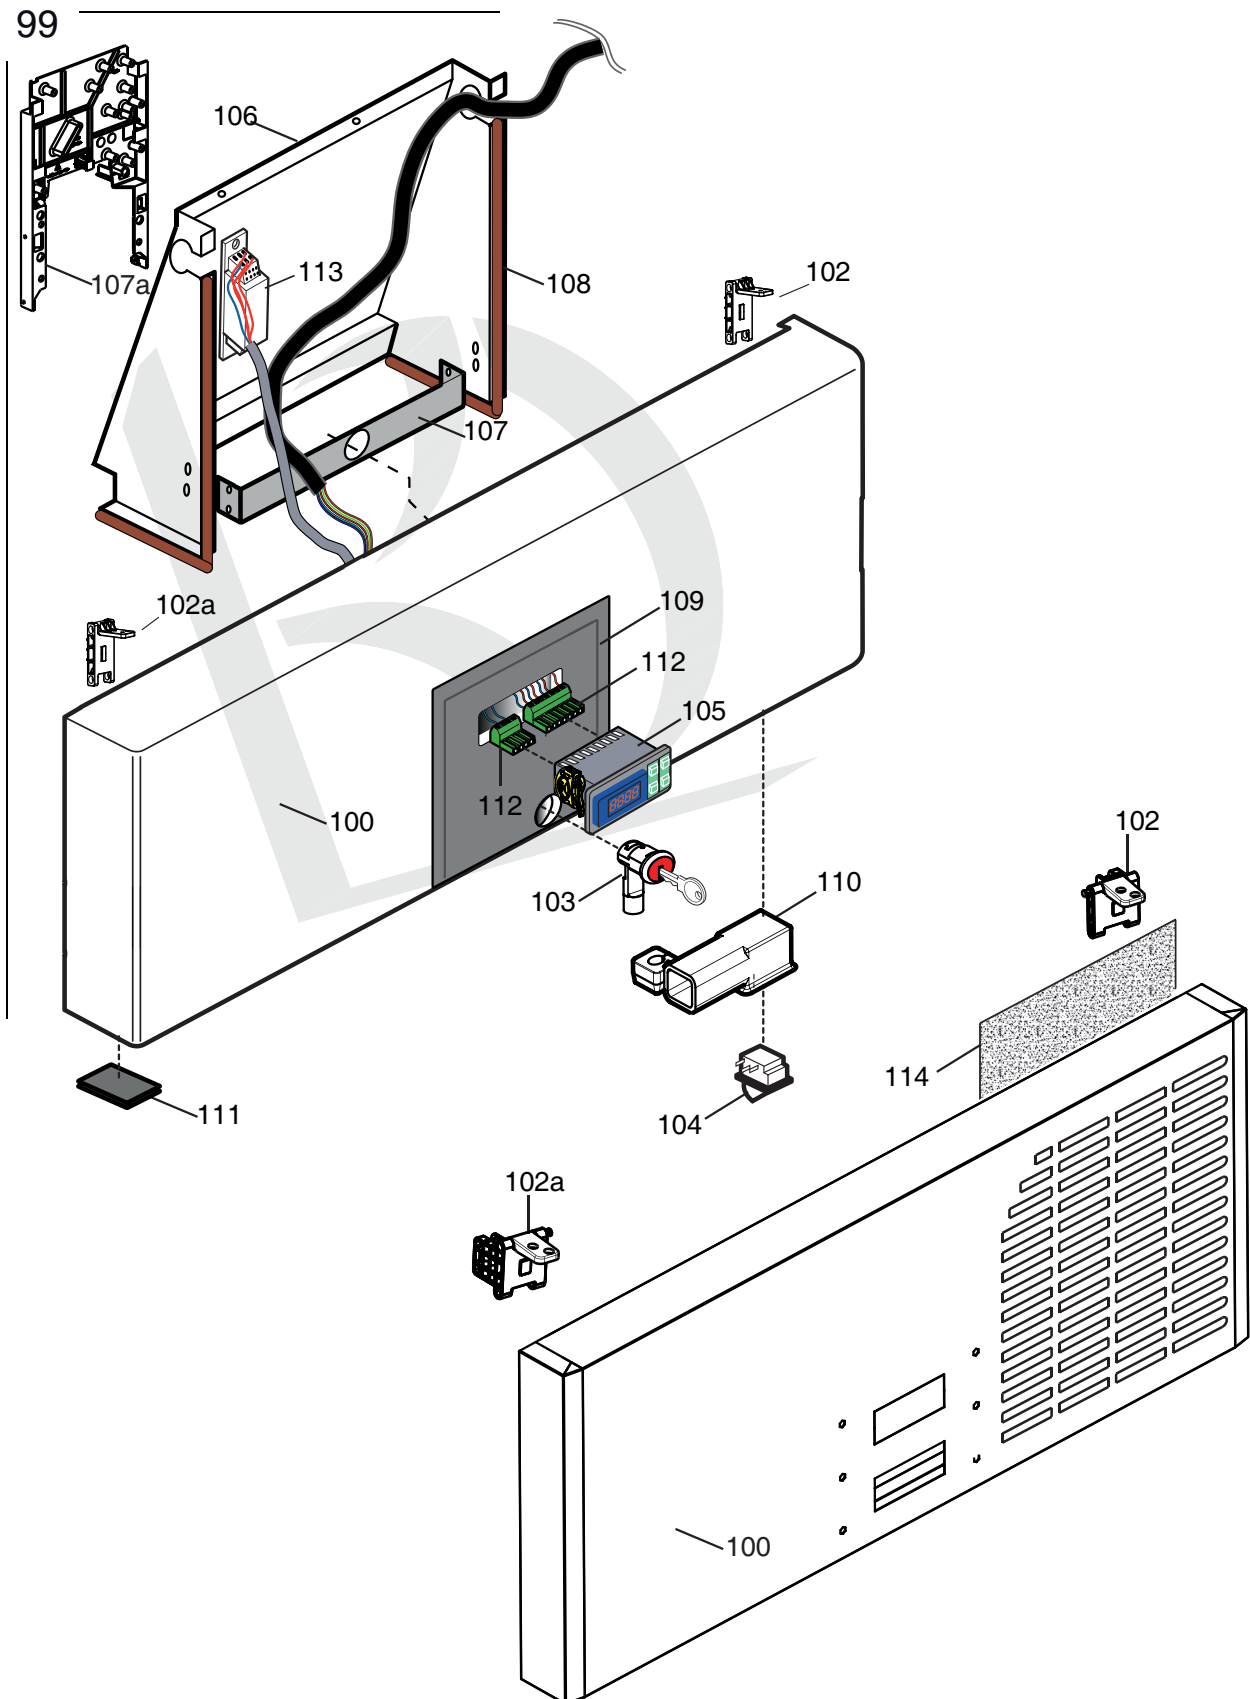

COOLING UNIT ASSEMBLY

for full door from 2021/38

CONTROL PANEL

for glass door always and full door up to 2021/37

Pos	Fact/code	Alias	Descrizione	Description	Ref/Note
1	541R05001	093243	Piedino	Foot	
1	518R03900	094098	Piedino Marine	Marine Foot	h,i,j,k,l
1a	518R02600	093244	Piedino anteriore porta vetro	Back foot glass door	c,d
2	217555204	093245	Vite per plastica per piedino	Screw (use by fix foot)	
3	518708601	093246	Vite M8x20 per fiss. staffa sup/inf	Screw M8X20 (use by fix bracket)	
4	502R17400	093247	Staffa supporto fianchi	Side support (upper)	
5	546R22800	093248	Distanziale per piede	Foot spacer	
6	501R38201	093249	Cremagliera	Rack	
7	501R47900	093250	Guida Sx	Left support	
7	501R63900	095061	Guida Sx Marine	Marine Left support	h,i,j,k,l
8	501R48100	093251	Guida Dx	Right support	
8	501R64000	095062	Guida Dx Marine	Marine Right support	h,i,j,k,l
9	514R10600	093252	Griglia 2/1	Grid 2/1	
10	514R12200	093253	Griglia di fondo	Bottom grid	
11	875R37401	*	Assieme carter interno	Internal protection assembly	
12	832R09001	093254	Cornice orizzontale	Horizontal frame	
13	832R09101	093255	Cornice verticale	Vertical frame	a,b,c,d,g
13	832R09300	093256	Cornice verticale	Vertical frame	e,f
14	835R27008	093289	Porta con guarnizione aisi 304	Gasket and door	a,g,m,n
14	835R27108	093290	Porta con guarnizione aisi 430	Gasket and door	b
15	835R27407	093581	Porta aisi 304	Door	a,g,m,n
15	835R27507	096028	Porta aisi 430	Door	b
16	548R06802	093257	Guarnizione porta vetro	Gasket glass door	glass door
16	548R08000	094152	Guarnizione porta cieca/pv LED	Gasket full door and LED glass door	full door
17	835704001	082219	Cerniera porta	Hinge door	
18	544700601	081654	Boccola per porta	Door bush	
19	833R21600	093341	Staffa inferiore porta	Lower stirrup door	
20	505723802	082257	Staffa superiore porta	Upper stirrup door	
21	541R05301	093271	Tappo per cerniere	Hole hinge plug	
22	835739900	087110	Ruota con freno	Wheel with brake	m,n
23	835740000	087111	Ruota senza freno	Wheel without brake	m,n
24	880R64100	093342	Traversa per 1/2 porte a304	Support half door a304	e
24	880R64200	093343	Traversa per 1/2 porte a430	Support half door a430	f
25	543R09900	093272	Cornice per traversa	Support half door frame	
26	501R51800	093275	Cremagliera ant. 1/2 porte superiore	Upper rack 1/2 doors	
27	501R51600	093276	Cremagliera ant. 1/2 porte	Lower rack 1/2 doors	
28	835R25410	093585	Ass.1/2 porta superiore a304	Upper half door a304	e
28	835R27909	093586	Ass.1/2 porta superiore a430	Upper half door a430	f
29	835R25509	093519	Ass.1/2 porta inferiore a304	Lower half door a304	e
29	835R27808	093520	Ass.1/2 porta inferiore a430	Lower half door a430	f
30	548R08100	094153	Guarnizione magnetica 1/2 porte	Half door gasket	
31	546R21100	093392	Boccola per cerniera 1/2 porte	Half door bush	
32	833R21900	093301	Ass. cerniera inferiore	Lower hinge assembly	
33	505R12400	093344	Cerniera centrale	Central hinge door	
34	833R21100	093433	Serratura	Serratura	
35	880R57001	093302	Ass. porta vetro	Glass door assembly	
36	879R15600	093274	Porta vetro	Glass door	
37	546R22400	093535	Tappo sup. dx pv	Upper right plug door GL	
38	546R22300	093536	Tappo sup. sx pv	Upper left plug door GL	
39	546R22500	093537	Tappo inf. dx pv	Lower right plug door GL	
40	546R22200	093538	Tappo inf. sx pv	Lower left plug door GL	
41	505R12700	093349	Cerniera superiore pv	Upper hinge GL	
42	833R21900	093301	Ass. staffa inf.(reversibile) pv	Lower bracket (reversible)	
43	835R28100	093320	Ass cerniera sup pv	Upper hinge GL	
44	546R23100	093517	Boccola per cerniera PV	Hinge bush GL	
45	880R60700	093303	Ass. porta lampada completo	Light support assembly	c,d up to 2471... c,d,j from 2481...
45	835R26801	094484	Ass. porta lampada completo	Light support assembly	
46	661R01000	093350	Lampada 28W	Neon 28W	
47	546R22600	093258	Frontale lampada	Protection light	
48	501R49500	093351	Tappo chiusura luce	Plug of clousure	
49	546R23200	093352	Ferma cavo	Wiring stopper	